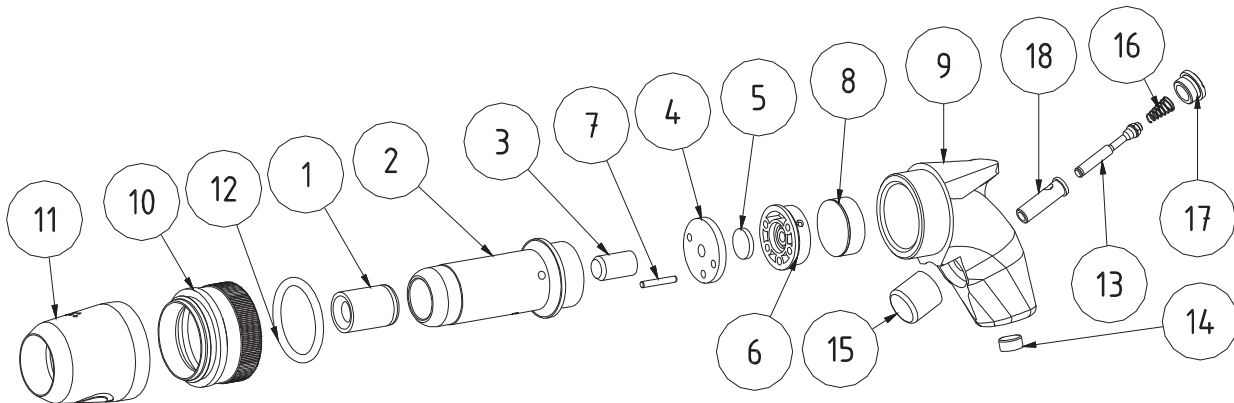

FK 701

Ersatzteilliste

Pos.	Stück	Benennung	Bestell-Nr.			
			Einsteckende			
			R 10,3x36	R 12,7x50	R 12,7x55	
1	1	Buchse	.52/7233	.52/0043	.52/0083	
2	1	Zylinder	.52/0036	.52/0082		
3	1	Kolben	.52/0352			
4	1	Unterdeckel	.52/0051			
5	1	Steuerplatte	307/2337			
6	1	Oberdeckel	.52/0050			
7	1	Stift	304/5646			
8	1	Puffer	307/2338			
9	1	Griff, kpl.	.52/0151			
10	1	Klemmutter	.52/0058			
11	1	Schalldämpfer	307/2540			
12	1	O-Ring	307/2439			
13	1	Ventil, kpl.	.52/0142			
14	1	Sieb	304/5069			
15	1	Drücker	307/2339			
16	1	Druckfeder	304/7015			
17	1	Stopfen	306/0200			
18	1	Ventilbuchse	.52/0141			Nach Einbau auf Passung 5H7 aufreiben!
+	1	Schlauch ohne Kupplung	.52/0160			
	1	Schlauch mit Kupplung	.52/0160			
			306/0805			