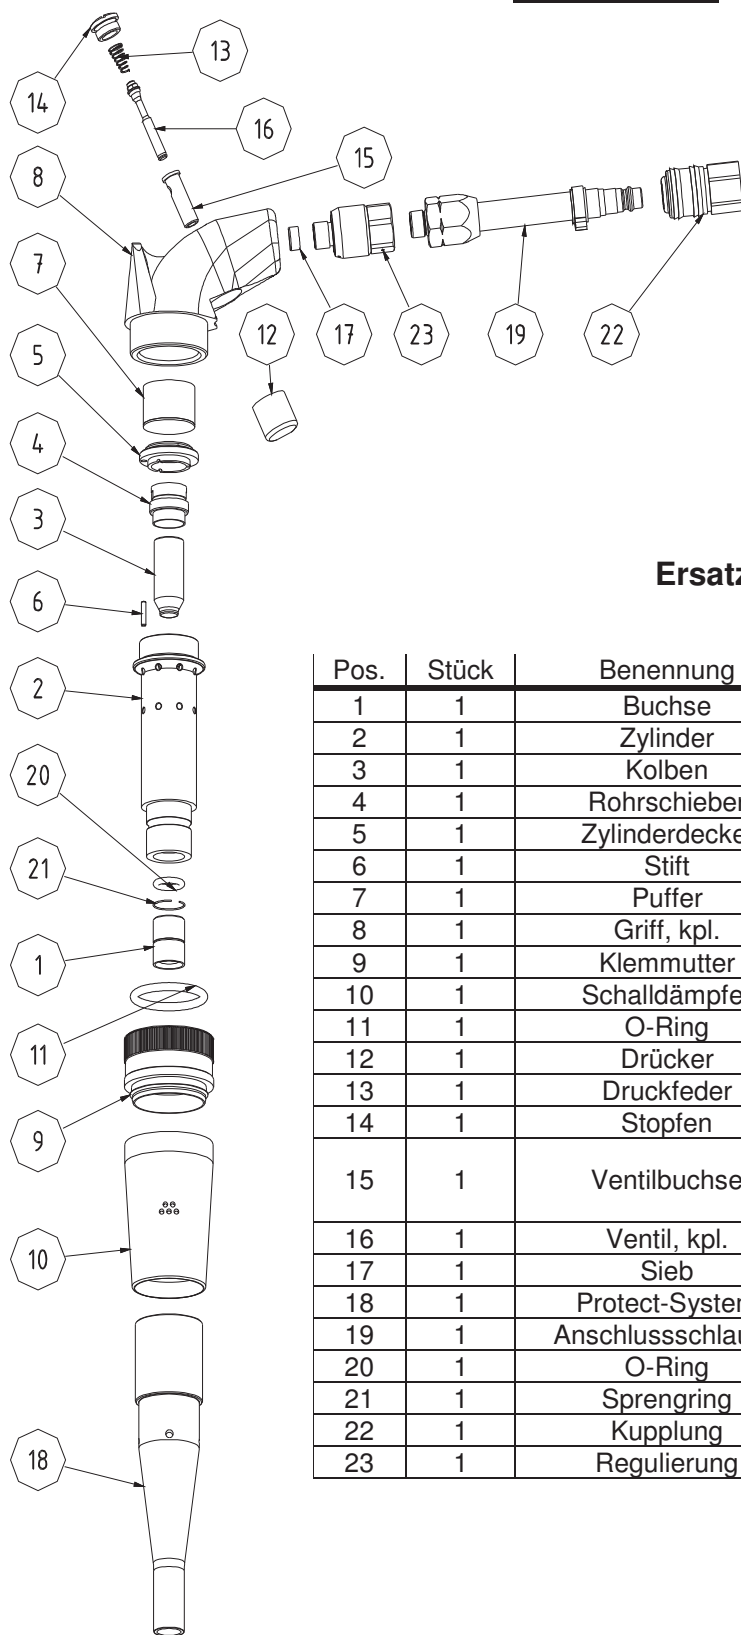

## FK 725 A

### Ersatzteilliste

Pos.	Stück	Benennung	Bestell-Nr.	Einsteckende
1	1	Buchse	.52/0304	R 10,3x36
2	1	Zylinder	.52/0313	
3	1	Kolben	.52/0112	
4	1	Rohrschieber	.52/0114	
5	1	Zylinderdeckel	.52/0113	
6	1	Stift	304/3431	
7	1	Puffer	307/2541	
8	1	Griff, kpl.	.52/0151	
9	1	Klemmutter	.52/0058	
10	1	Schalldämpfer	.52/0314	
11	1	O-Ring	307/2439	
12	1	Drücker	307/2339	
13	1	Druckfeder	304/7015	
14	1	Stopfen	306/0200	
15	1	Ventilbuchse	.52/0141	Nach Einbau auf Passung 5H7 aufreiben!
16	1	Ventil, kpl.	.52/0142	
17	1	Sieb	304/5070	
18	1	Protect-System	.52/0700	
19	1	Anschlussschlauch	.52/0160	
20	1	O-Ring	307/2155	
21	1	Sprengring	304/7442	
22	1	Kupplung	306/0805	
23	1	Regulierung	.52/0087	